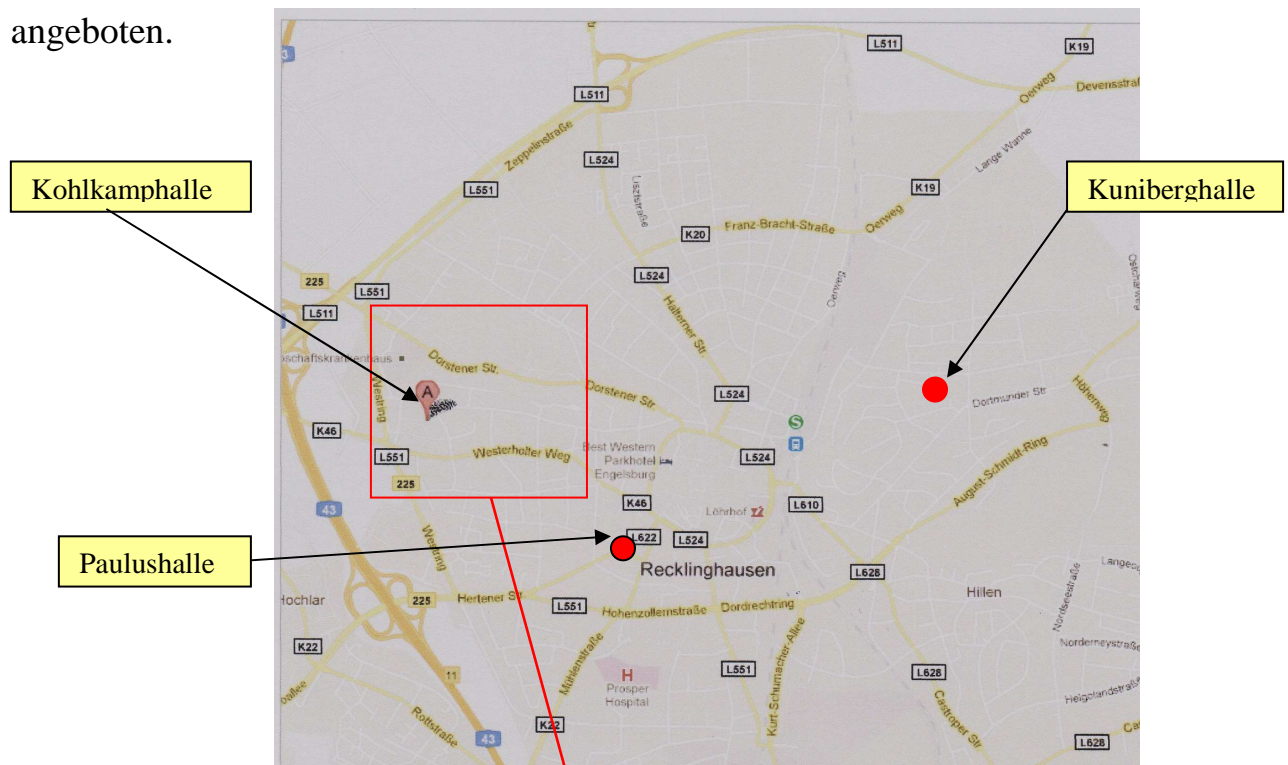

Paulushalle steht nicht mehr zur Verfügung!

An den **Samstagen**, an denen die Kuniberghalle für Veranstaltungen genutzt wird, stand uns bislang als Ausweichhalle die Paulushalle zur Verfügung.

Aufgrund einiger notwendiger Umstrukturierungen und Umverteilungen bei den Hallenbelegungen durch das Sportamt der Stadt Recklinghausen steht uns ab sofort die Paulushalle nicht mehr zur Verfügung.

Als Ausweichhalle für o.g. Termine wurde uns die Halle der **Kohlkampschule** angeboten.

Kohlkamphalle

Kuniberghalle

Paulushalle

Adresse der Schule:
Kohlkamp 1-3
45657 RE